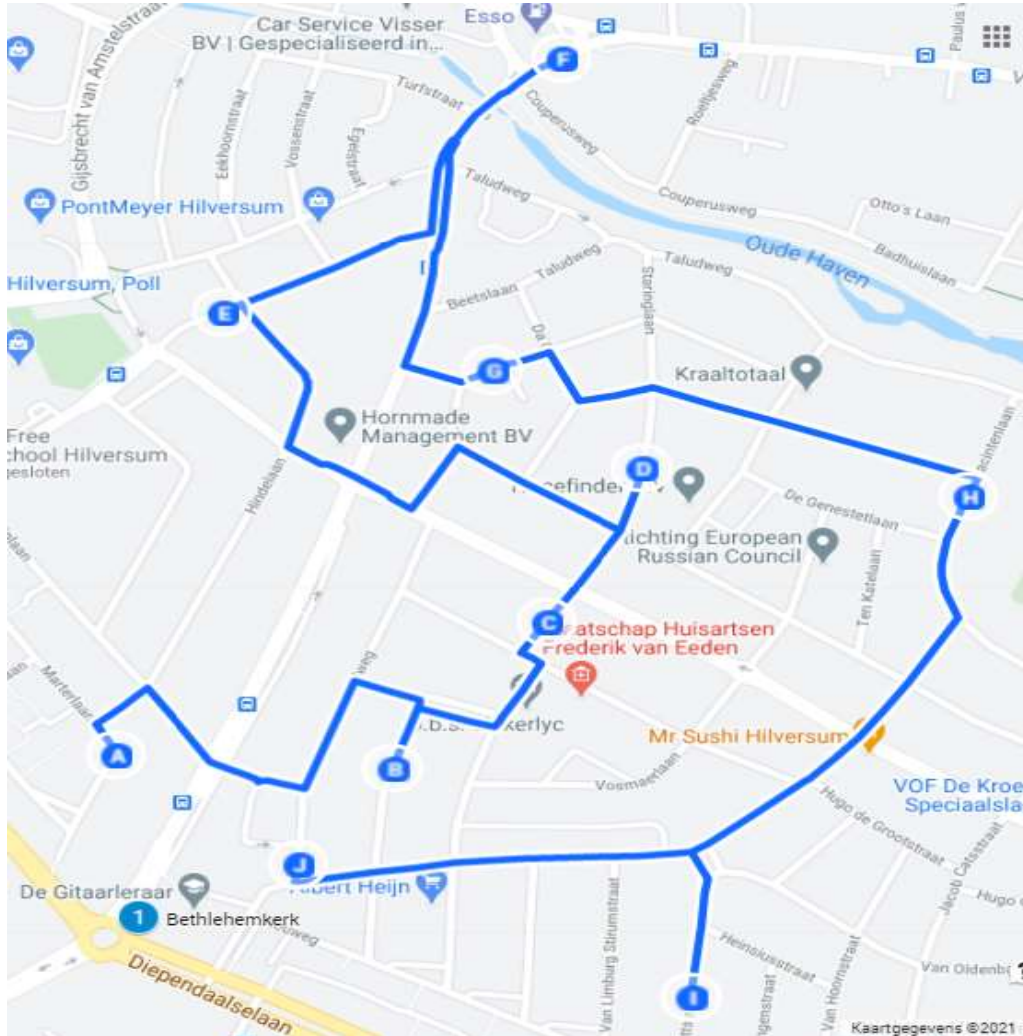

Wandelroute Gijsbrechtkwartier op zondag 2 mei 2021

	Naam	Straat
	Nanda Ego en sectieteam	[start] Bethlehemkerk, Loosdrechtseweg 263
	Gerard Ekelmans	Bethlehemkerk, Stilte Centrum
A	Huib & Yvonne van Bommel	Marterlaan 44
B	Annelene & Paul-Dirk van Buuren-Ammerlaan	Jacob van Maerlantlaan 14
C	Niek & Pascale Muller	Staringlaan 34
D	Nelleke & Willem van der Spek-Kroonenburg	Staringlaan 24
E	Greet & Hans van der Maal	Heidestraat 33
F	Corine & Tjerk de Jong	Loosdrechtseweg 9
G	Ineke & Rob Kooijmans-Woldman	Bilderdijklaan 47
H	Henk & Margreet Koster-Kok	Hyacintenlaan 18
I	Bea & Jogchum Kooi	Johan de Wittstraat 19
J	Ans & Jaap van der Molen	Oude Loosdrechtseweg 216
	Gerard Ekelmans	Bethlehemkerk, Stilte Centrum
	Nanda Ego en sectieteam	[finish] Bethlehemkerk, Loosdrechtseweg 263